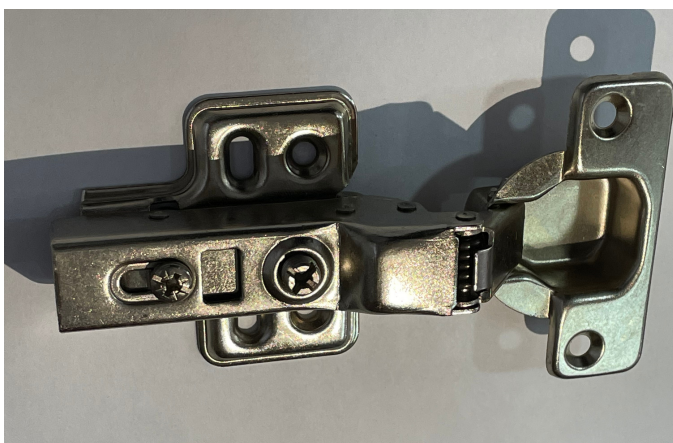

DH-032
Medida : 90X70X2.5

DH-034
Medida : 100X70X2.5

CH-004 ajustable
Medida : 140X135

BISAGRAS DE

CAZOLETA

BISAGRA PARA CAZOLETA

B10541
BISAGRA CODO
Medida: 35 mm

B11042
BISAGRA SEMICODO
Medida: 35 mm