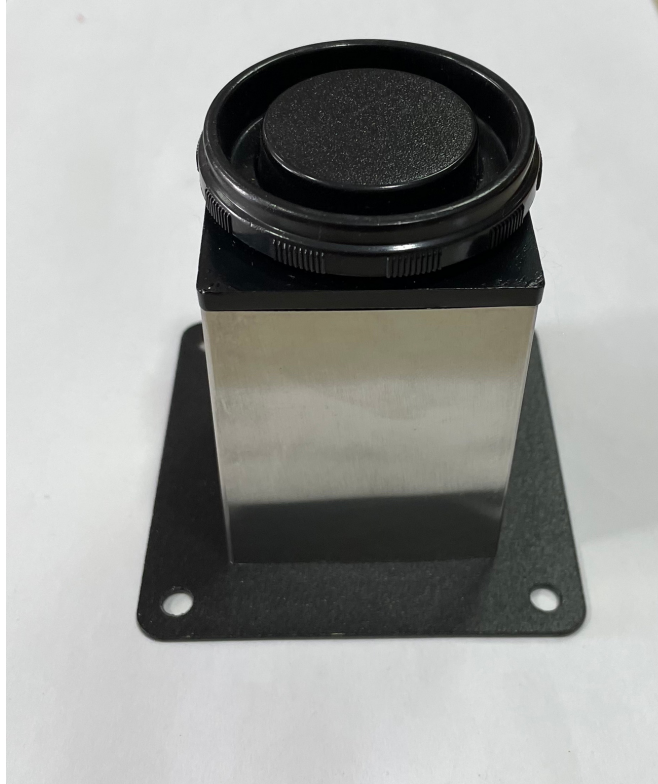

**MG15-10B pata de hierro,
color cromado, altura 60mm, peso 70g**

**MG15-10B pata de hierro,
color cromado, altura 80mm, peso
90g**

**MG15-10B pata de hierro,
color cromado, altura 100mm, peso
110g**

**MG15-10B pata de hierro,
color cromado, altura 120mm, peso 130g**

**pata de hierro, color cromado,
espesor 1.0mm,
altura 100mm, peso 119g**

**H15B pata de acero,
color niquelado,
base 60*60*1.0mm,
diámetro de tubo 50mm
,altura 60mm, peso 78g**

**H15B pata de acero,
color niquelado, base
60*60*1.0mm,
diámetro de tubo 50mm
,altura 60mm, peso 78g**

**H15B pata de acero,
color niquelado,
base 60*60*1.0mm,
diámetro de tubo 100mm,
altura 60mm, peso 88g**

BASES

**BASE
CUADRADA
C: 10103**

**BASE
CUADRADA
C: 10103**

CERRADURAS

PARA CAJÓN

**CERRADURA PARA
VIDRIO DOBLE
C:07-09**