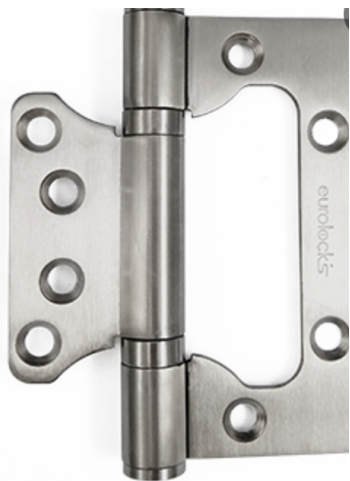

PUERTA PARA GRANERO

**sistemas correderos para
puerta de
granero
con pista de 2M**

**ACERO DE
CARBONO**

**sistemas correderos para
puerta de
granero
con pista de 2M**

**ACERO DE
CARBONO**

SISTEMA PARA

CORREDIZA

PUERTA

**Código
MD199-1**

**SISTEMA PARA
PUERTA CORREDIZA**

**SISTEMA
PARA
PUERTA
CORREDIZA**

BISAGRA

PARA PUERTA

PF1006A
Medida :90X52X2

**BISAGRA PARA
PUERTA**

DH-032
Medida : 90X70X2.5

DH-034
Medida : 100X70X2.5

CH-004 ajustable
Medida : 140X135

BISAGRAS DE

CAZOLETA

BISAGRA PARA CAZOLETA

B10541
BISAGRA CODO
Medida: 35 mm

B11042
BISAGRA SEMICODO
Medida: 35 mm