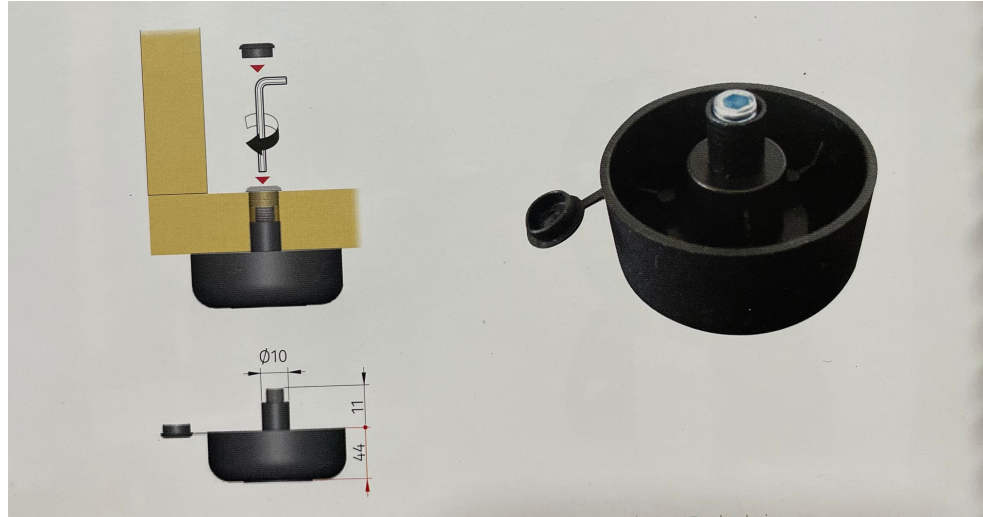

**pata de hierro, color cromado,
espesor 1.0mm,
altura 100mm, peso 119g**

**H15B pata de acero,
color niquelado,
base 60*60*1.0mm,
diámetro de tubo 50mm
,altura 60mm, peso 78g**

**H15B pata de acero,
color niquelado, base
60*60*1.0mm,
diámetro de tubo 50mm
,altura 60mm, peso 78g**

VARIOS

SOPORTE PARA CAMA , ANCHURA 1.6metros

SOPORTE OVALADO NIQUELADO

PICAPORTE GOLDEN MEDIDA : 3 " - 4"

VARIOS

NIVELADOR DE PISO

C:0632407

NIVELADOR