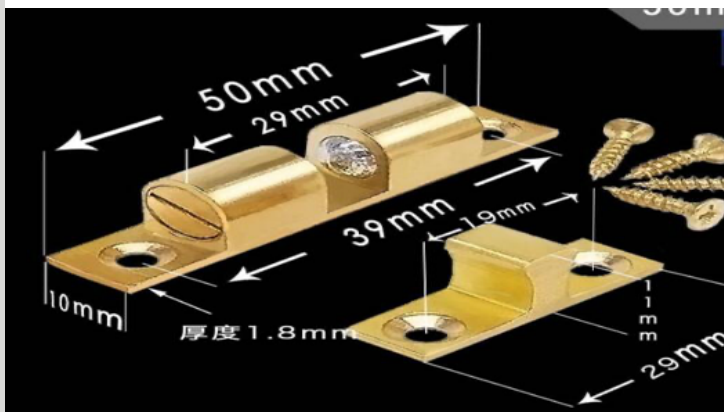

VARIOS

SOPORTE PARA CAMA , ANCHURA 1.6metros

SOPORTE OVALADO NIQUELADO

PICAPORTE GOLDEN MEDIDA : 3 " - 4"

VARIOS

NIVELADOR DE PISO

C:0632407

NIVELADOR

1/4

**aspirador para
puerta,
medida 50mm,
como la foto,
precio de cada
pieza con tornillos**

VARIOS

TOPE IMAN COLOR NEGRO

PICAPORTE SN DE "2" Y "2 1/2"

PICAPORTE AUTOMÁTICO "2"