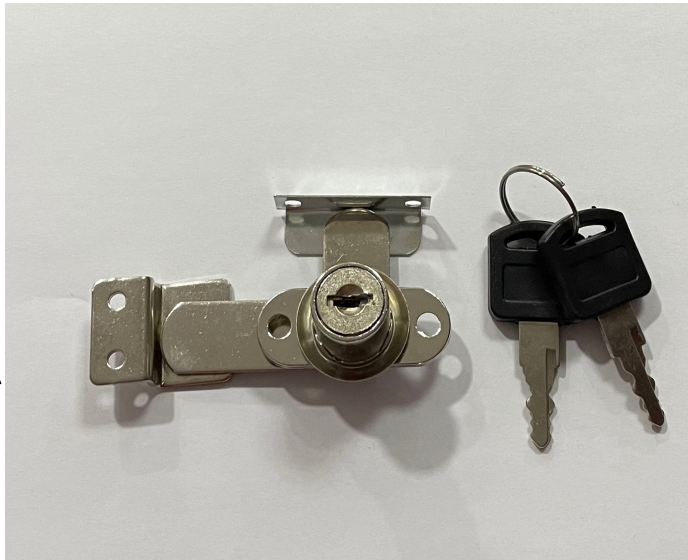

**CERRADURA
PARA CAJÓN
C:LK6201**

**CERRADURA
CAJÓN
CILINDRO
LARGO
C:1131**

**CERRADURAS PARA
CAJÓN**

**CERRADURA
PARA CAJÓN
NEGRA
C:201**

**CERRADURAS PARA
CAJÓN**

**CERRADURA
PARA
CAJÓN
DOBLE HOJA
C:11241**

**JPL010 cerradura
de zinc,
D22*L22**

BOTONES

BOTON CERÁMICA

**Botón Cerámica
Abeja Maya
C: 8T-243**

**Botón Cerámica
Carrito
C:8T-228**

**Botón Cerámica
Estrella
C: 8T-210**

BOTONES

Botón " T "
10 mm
C: B11410