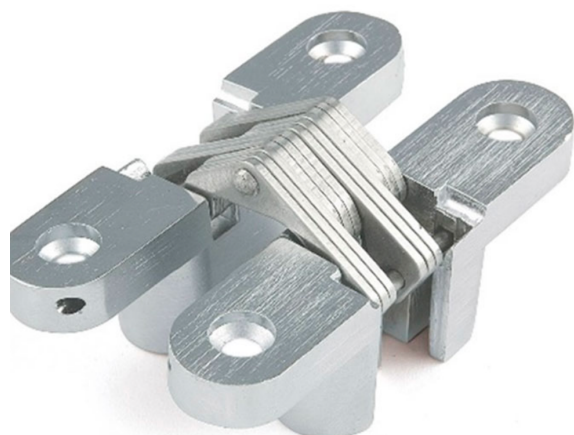

PUERTA PARA GRANERO

**sistemas correderos para
puerta de
granero
con pista de 2M**

**ACERO DE
CARBONO**

**sistemas correderos para
puerta de
granero
con pista de 2M**

**ACERO DE
CARBONO**

SISTEMA PARA

CORREDIZA

PUERTA

**Código
MD199-1**

**SISTEMA PARA
PUERTA CORREDIZA**

**SISTEMA
PARA
PUERTA
CORREDIZA**

BISAGRA

PARA PUERTA

PF1006A
Medida :90X52X2

**BISAGRA PARA
PUERTA**

DH-032
Medida : 90X70X2.5

DH-034
Medida : 100X70X2.5

CH-004 ajustable
Medida : 140X135

BISAGRAS DE

CAZOLETA

BISAGRA PARA CAZOLETA

B10541
BISAGRA CODO
Medida: 35 mm

B11042
BISAGRA SEMICODO
Medida: 35 mm