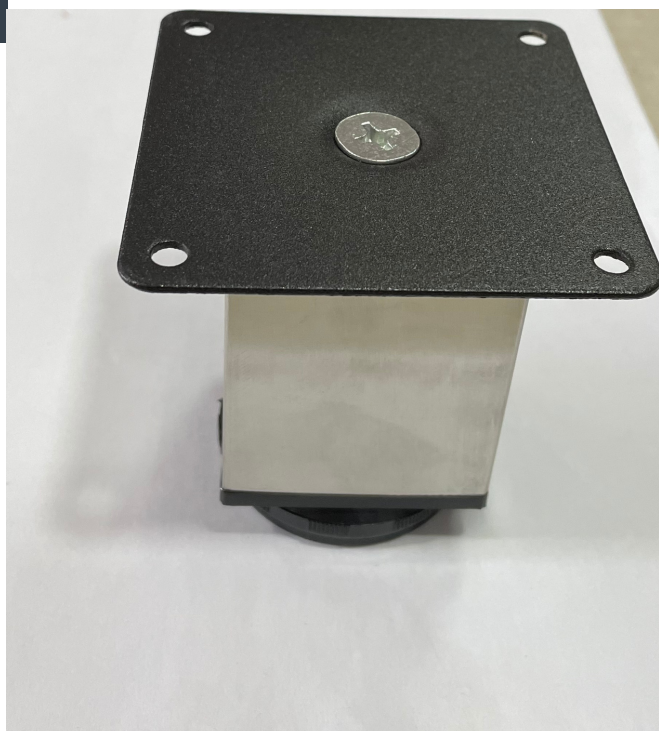

**MG15-10B pata de hierro,
color cromado, altura 60mm, peso 70g**

**MG15-10B pata de hierro,
color cromado, altura 80mm, peso
90g**

**MG15-10B pata de hierro,
color cromado, altura 100mm, peso
110g**

**MG15-10B pata de hierro,
color cromado, altura 120mm, peso 130g**

**pata de hierro, color cromado,
espesor 1.0mm,
altura 100mm, peso 119g**

**H15B pata de acero,
color niquelado,
base 60*60*1.0mm,
diámetro de tubo 50mm
,altura 60mm, peso 78g**

**H15B pata de acero,
color niquelado, base
60*60*1.0mm,
diámetro de tubo 50mm
,altura 60mm, peso 78g**

**H15B pata de acero,
color niquelado,
base 60*60*1.0mm,
diámetro de tubo 100mm,
altura 60mm, peso 88g**

BASES

**BASE
CUADRADA
C: 10103**

**BASE
CUADRADA
C: 10103**

CERRADURAS

PARA CAJÓN

**CERRADURA PARA
VIDRIO DOBLE
C:07-09**