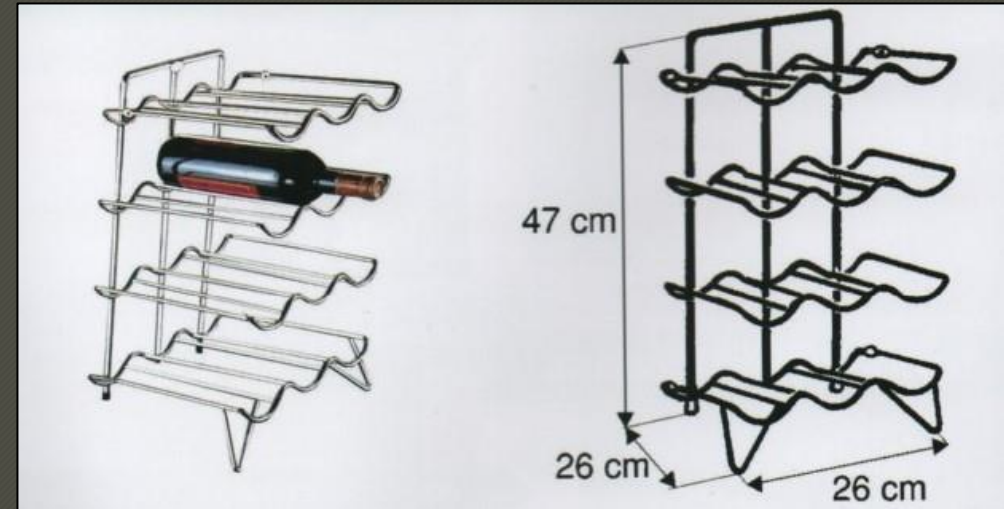

BOTELLERO PEDESTAL 12 BOTELLAS

CODIGO

CWJ231

ANCHO

260X260X470MM