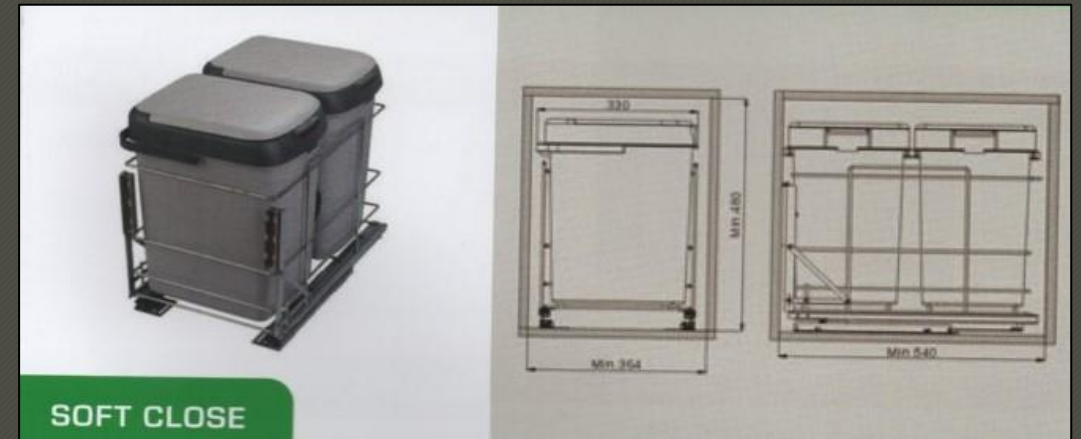

528MM

455MM

400MM

CESTO BASURA DOBLE CON TAPA 25LT

CESTO BASURA DOBLE CON TAPA 2X25LT

CODIGO	ANCHO	ALTURA	PROFUNDIDAD	MODULO
DA411010 2C1S	262MM	410MM	520MM	300MM

CODIGO	ANCHO	ALTURA	PROFUNDIDAD	MODULO
DA410102 C2S	360MM	410MM	540MM	300MM