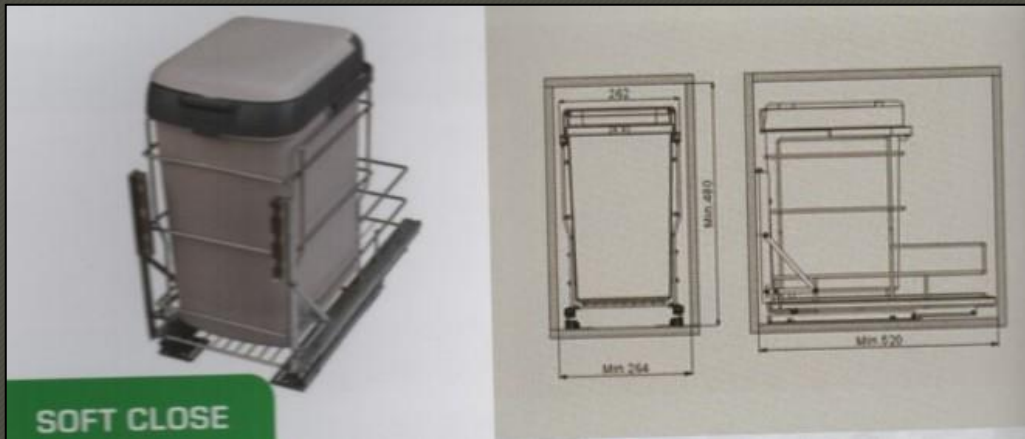

528MM

455MM

400MM

CESTO BASURA DOBLE CON TAPA 25LT

CESTO BASURA DOBLE CON TAPA 2X25LT

CODIGO	ANCHO	ALTURA	PROFUNDIDAD	MODULO
DA411010 2C1S	262MM	410MM	520MM	300MM

CODIGO	ANCHO	ALTURA	PROFUNDIDAD	MODULO
DA410102 C2S	360MM	410MM	540MM	300MM