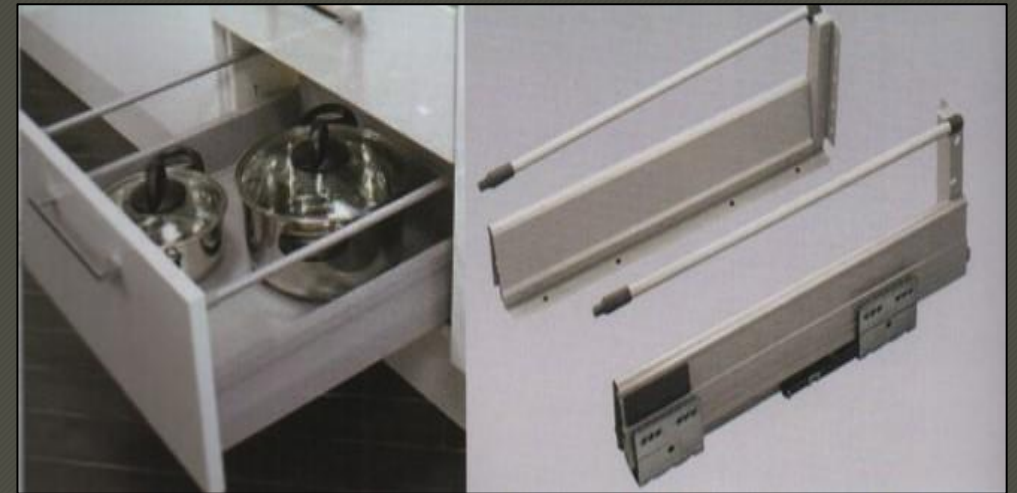

CAJON METALICO BARRAS LATERALES

CODIGO

K705-450

K705-500

MODULO

500X150MM

550X150MM