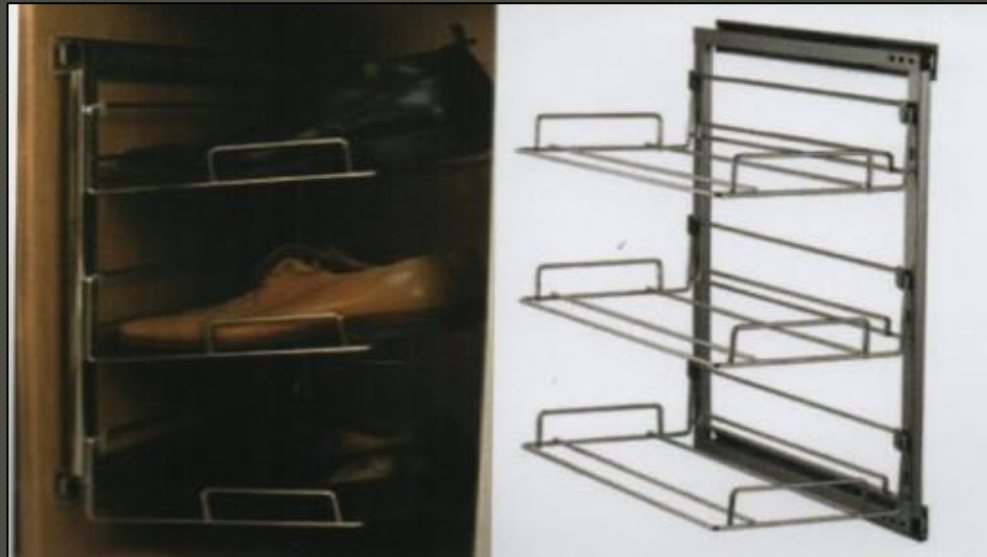

**ZAPATERA EXTRAHIBLE
3 NIVELES**

**ZAPATERA EXTRAHIBLE
5 NIVELES**

CODIGO

MEDIDAS

MODULO

WS4612.03

270X480X710MM

300MM

CODIGO

MEDIDAS

MODULO

WS4612.05

70X480X1235MM

300MM