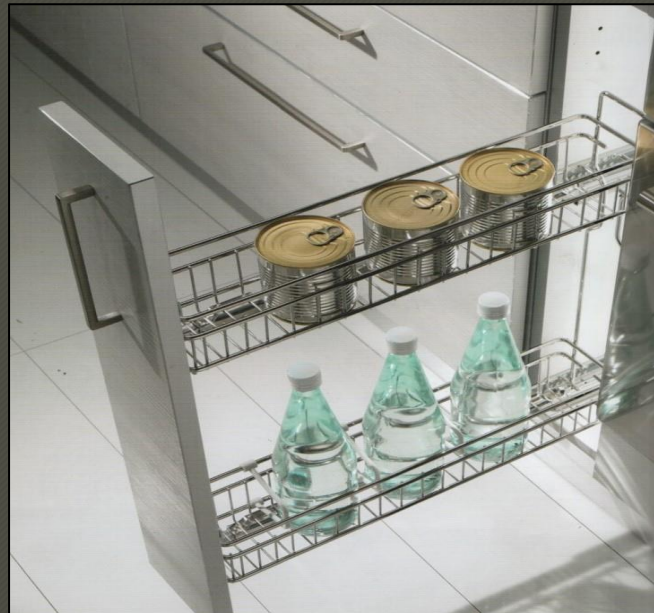

DESPENSA EXTRAHIBLE ACERO INOX

CODIGO	TAMAÑO	ANCHO	ALTURA	PROFUNDIDAD	MODULO
MD030440	4 NIVELES	350MM	1150- 1450MM	480MM	400MM
MD030640K	6 NIVELES	350MM	1850- 2150MM	480MM	400MM

BOTELLERO 15CM ACERO INOX