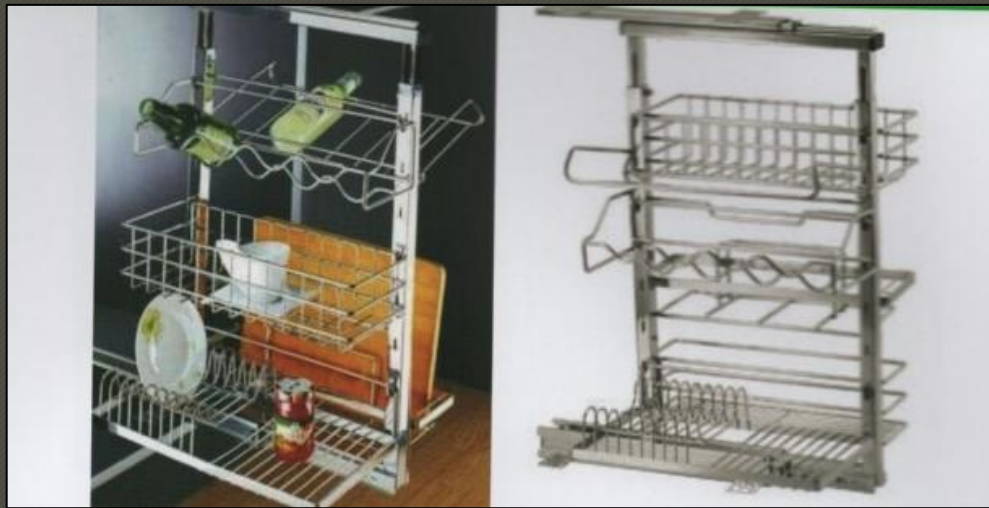

COLUMNA EXTRAHIBLE PLATERO Y BOTELLERO

CONDIMENTERO 15 CM

CODIGO	ANCHO	ALTURA	PROFUNDIDAD	MODULO
PTJ0011C	435MM	610-680MM	430MM	600MM

CODIGO	ANCHO	ALTURA	PROFUNDIDAD	MODULO
PTJ009I	110MM	485MM	470MM	150MM