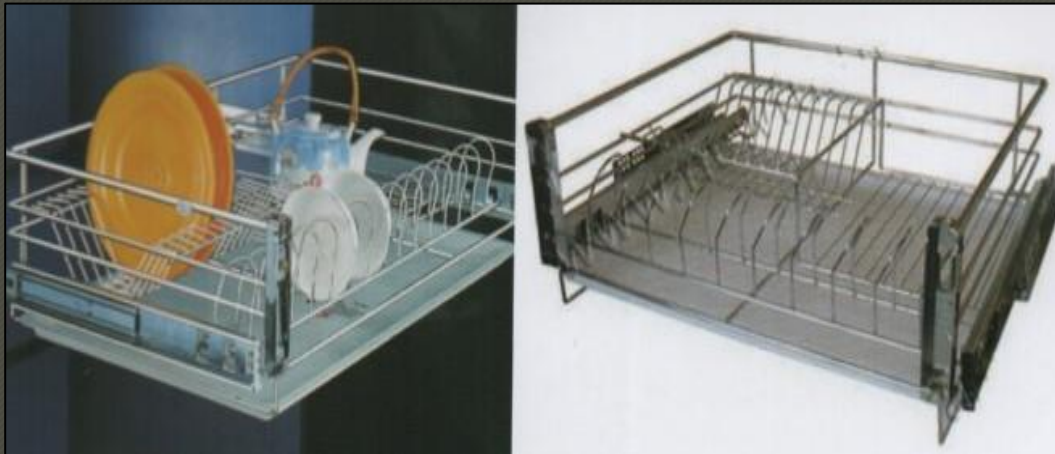

PORTA PLATOS CROMADO

PORTA OLLA BAJO FREGADERO

CODIGO	ANCHO	ALTURA	PROFUNDIDAD	MODULO
PTJ008V	564MM	150MM	430MM	600MM
PTJ008U	664MM	150MM	430MM	700MM
PTJ008Q	764MM	150MM	430MM	800MM
PTJ008T	864MM	150MM	430MM	900MM