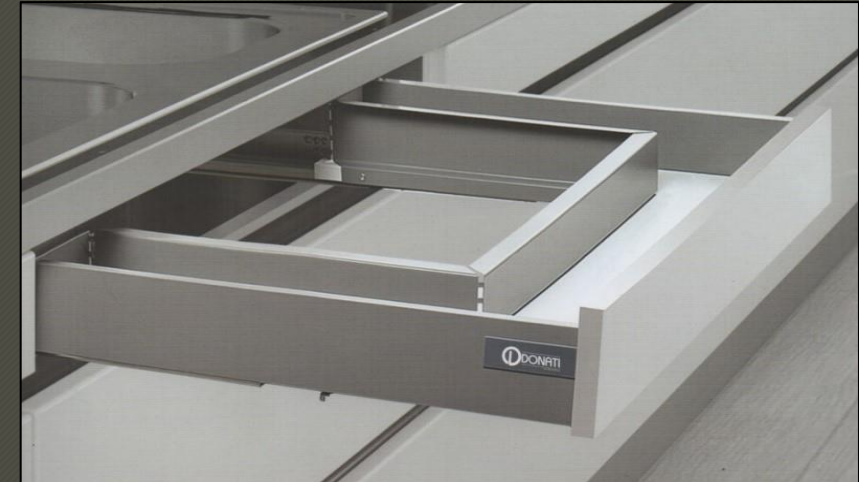

MODULO

60X160X170MM

CODIGO

SFD031

MODULO

6KG

AVENTO PLEGABLE 110°

BAJO FREGADERO ANTRACITA