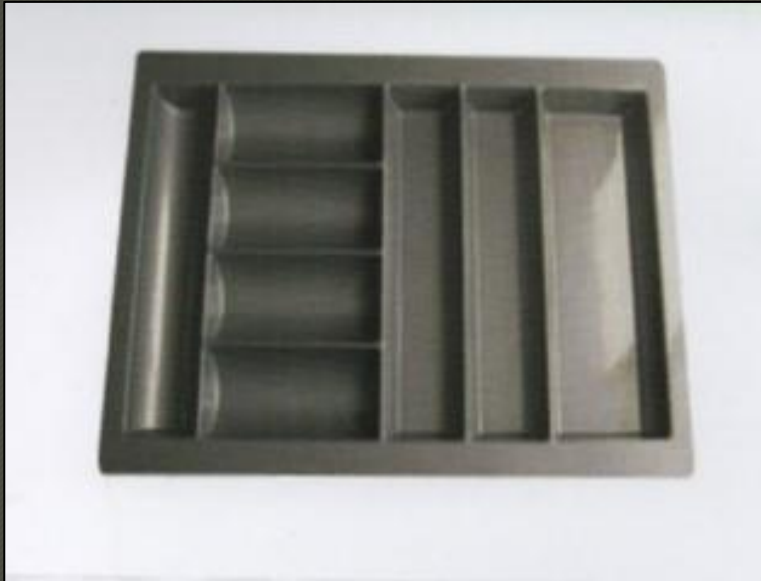

K804A

ANCHO

490X390X45MM

490X540X45MM

490X840X45MM

CUBIERTERO PVC 900MM

CODIGO

DA3402.900