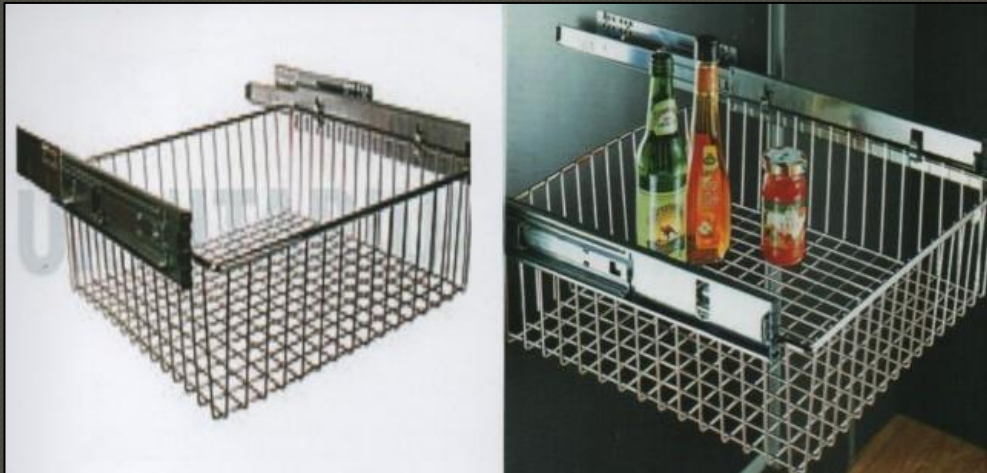

PORTA PLATOS CROMADO

PORTA OLLA BAJO FREGADERO

CODIGO	ANCHO	ALTURA	PROFUNDIDAD	MODULO
PTJ008V	564MM	150MM	430MM	600MM
PTJ008U	664MM	150MM	430MM	700MM
PTJ008Q	764MM	150MM	430MM	800MM
PTJ008T	864MM	150MM	430MM	900MM

CODIGO	ANCHO	ALTURA	PROFUNDIDAD	MODULO
PTJ008F-2	769MM	150MM	450MM	800MM
PTJ008G-2	869MM	150MM	450MM	900MM

PORTA VERDURAS CROMADO

CONDIMENTERO CROMADO 30 CM

CODIGO	ANCHO	ALTURA	PROFUNDIDAD	MODULO
PTJ001C	510MM	110MM	455MM	550MM