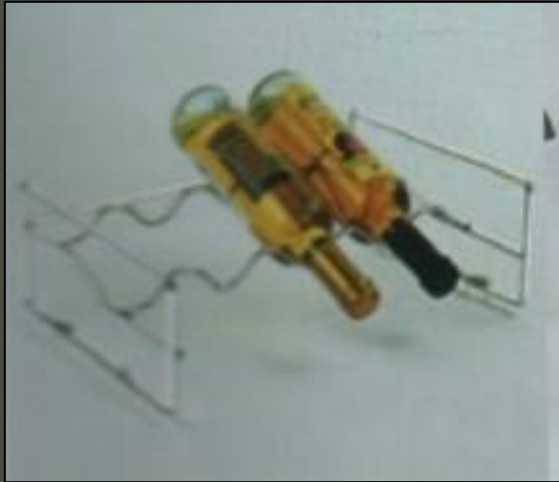

BOTELLERO PEDESTAL 3 BOTELLAS

CODIGO

CWJ231B

ANCHO

380X275X115MM